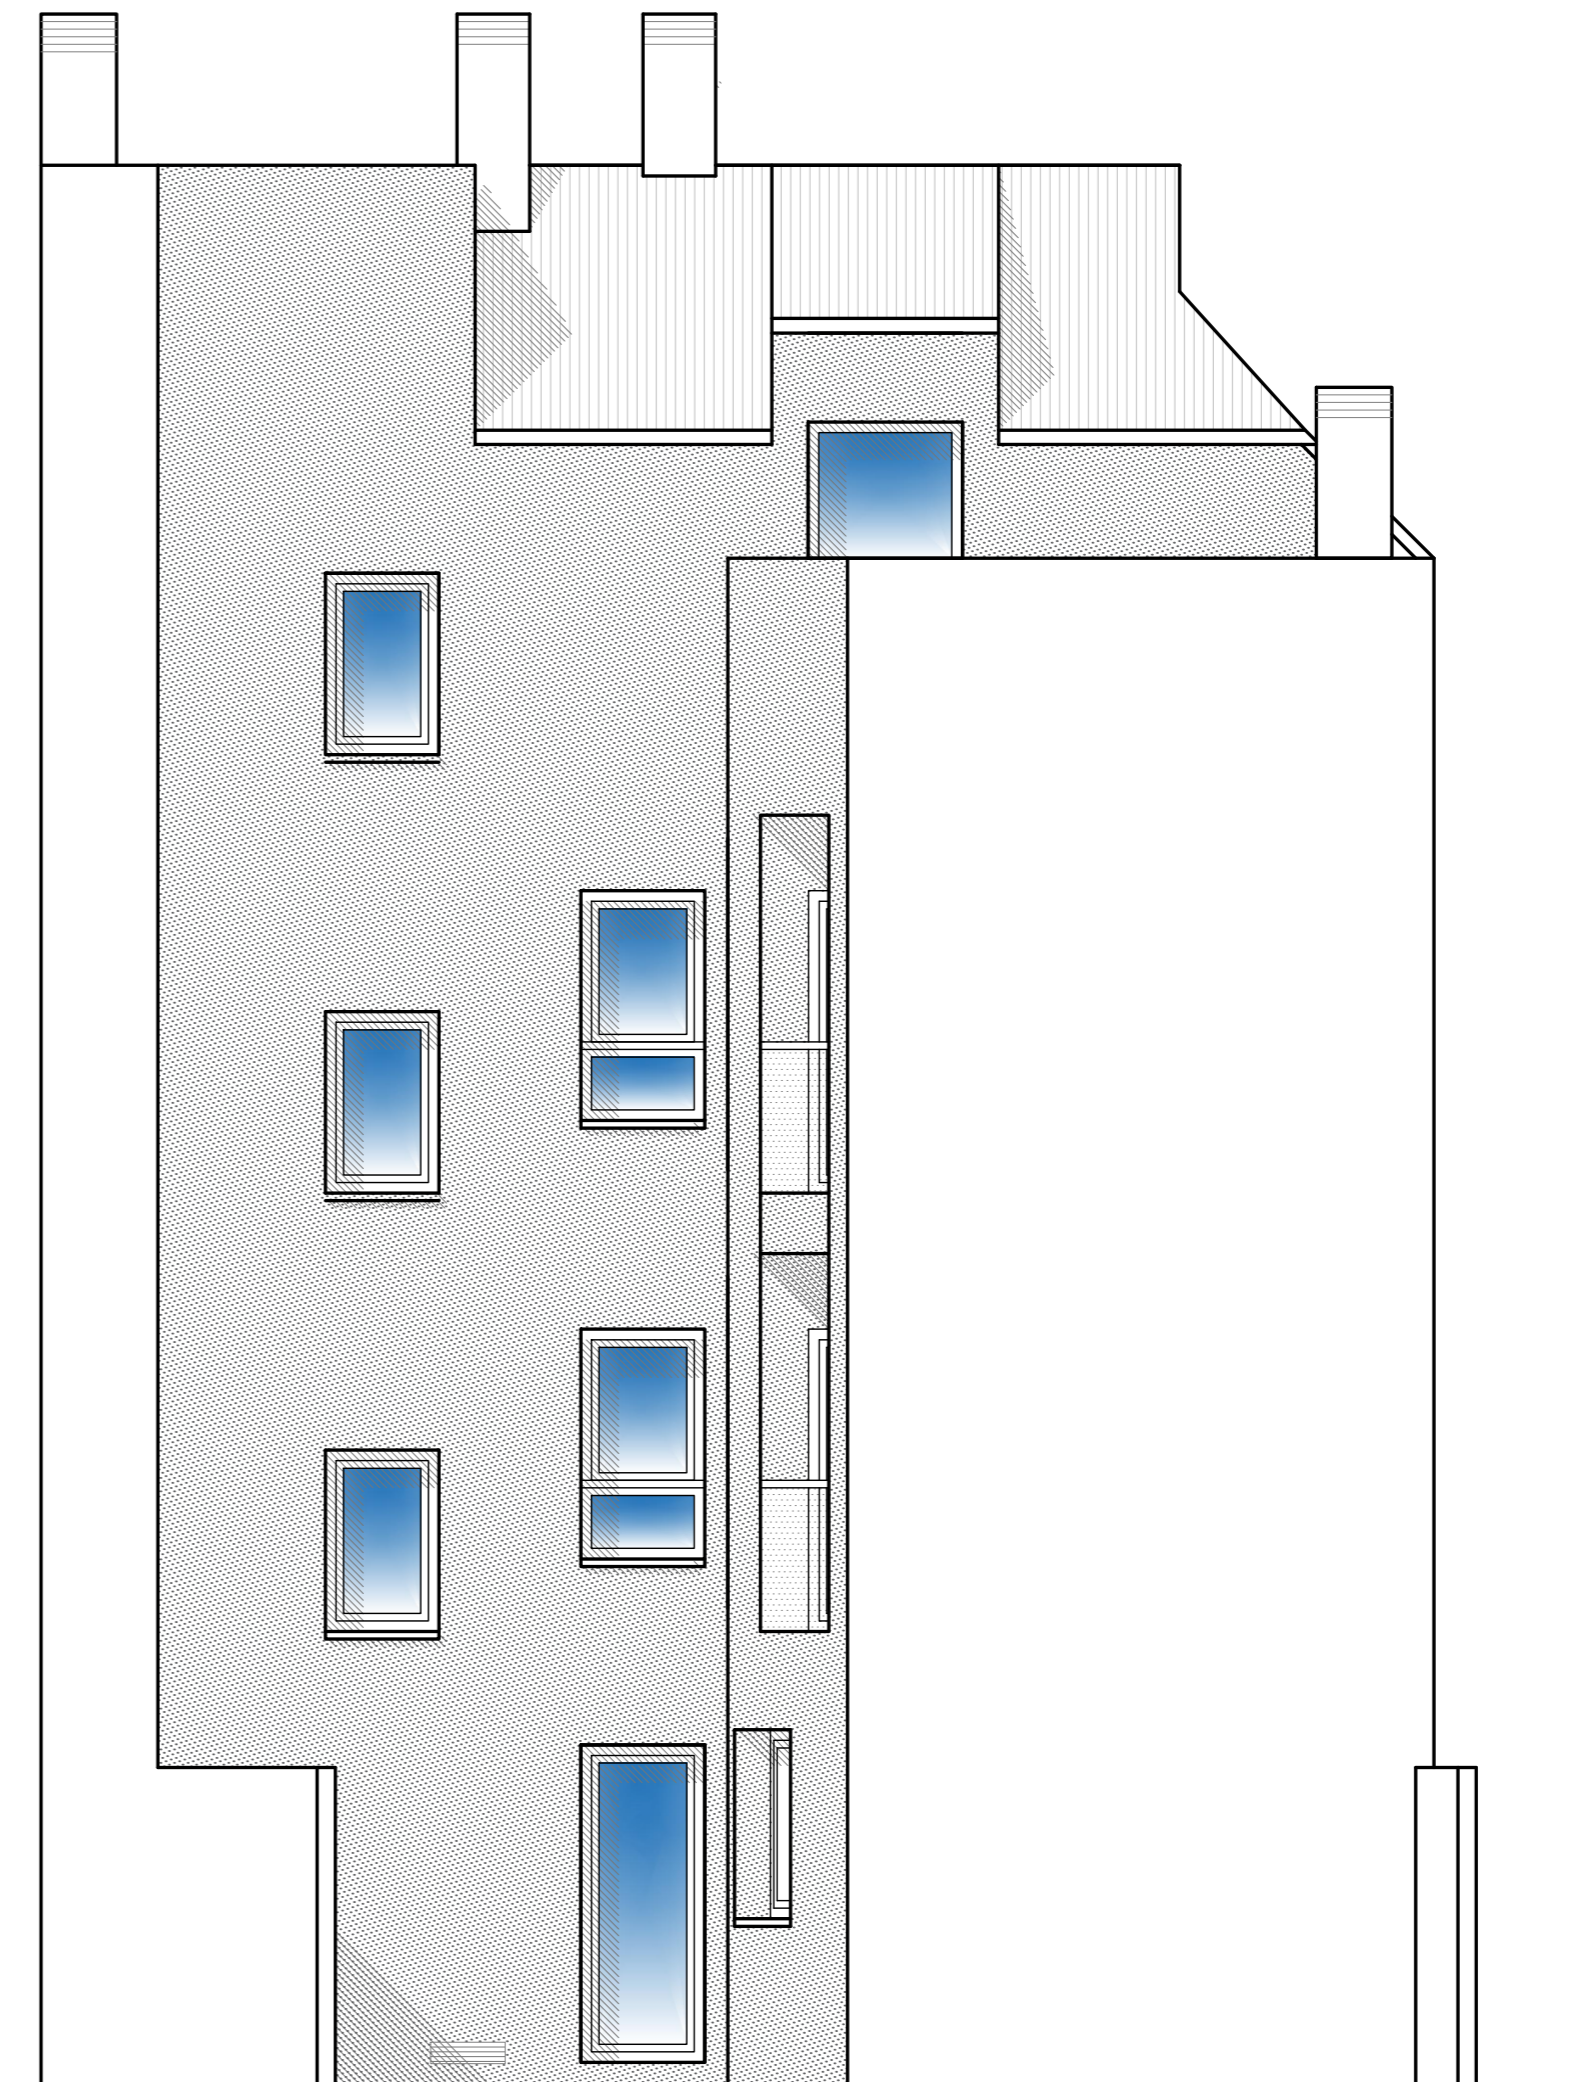

ALZADO PRINCIPAL

ALZADO POSTERIOR

PROYECTO BASICO Y DE EJECUCION PARA EDIFICIO DE 4 VIVIENDAS  
C/ LAS NAVAS Nº 7 - 28944 - FUENLABRADA (MADRID)

C/LA PLAZA, 43. BAJO. 28944. FUENLABRADA / 669 447 669 / 916 150 423 / conchiaguado@cmdarquitectura.com / www.cmdarquitectura.com

**A06**

ALZADOS PRINCIPAL Y POSTERIOR

PROPIEDAD: POLMES DEVELOPMENT, S.L.U.	ARQUITECTO: Mª CONCEPCION AGUADO MARTIN	DICIEMBRE 2024 - ANULA A ABRIL 2024	E: 1/50
--	--	-------------------------------------	---------